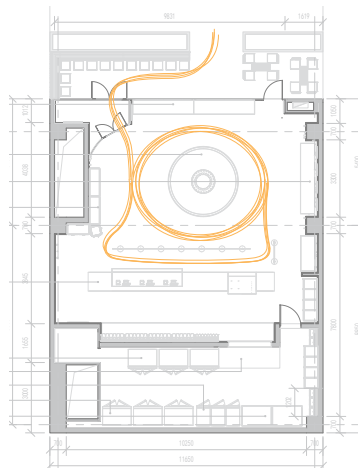

PORTFOLIO

项目目录

星巴克成都 STARBUCKS CHENGDU

成都 CHENGDU

面积 AREA: 500 SQ.M.

原麦山丘 WITH WHEAT

北京 BEIJING

面积 AREA: 130 SQ.M.

基础
面包原材料
BASIC INGREDIENTS

盐

水

面粉

酵母

耶里夏丽餐厅 YELIXIALI RESTAURANT

上海 SHANGHAI

面积 AREA: 1040 SQ.M.

经纬样板房 JINGWEI SHOWFLAT
上海SHANGHAI

兰纳咖啡 LANNA COFFEE

上海 SHANGHAI

面积 AREA: 25 SQ.M.

上海左家宅住宅 ZUOJIAZHAI RESIDENCES
上海 SHANGHAI

CURVES健身房旗舰店 CURVES FITNESS FLAGSHIP

上海SHANGHAI

面积AREA: 330 SQ.M.

① 彩色平面图 COLORED FLOOR PLAN
1 : 100

上海左家宅住宅 ZUOJIAZHAI RESIDENCES
上海 SHANGHAI

耶里夏丽餐厅 YELIXIALI RESTAURANT

苏州SUZHOU

面积AREA: 550 SQ.M.

MARU餐厅 MARU- FOOD, DRINK & LIVE MUSIC

上海SHANGHAI

面积AREA: 358 SQ.M.