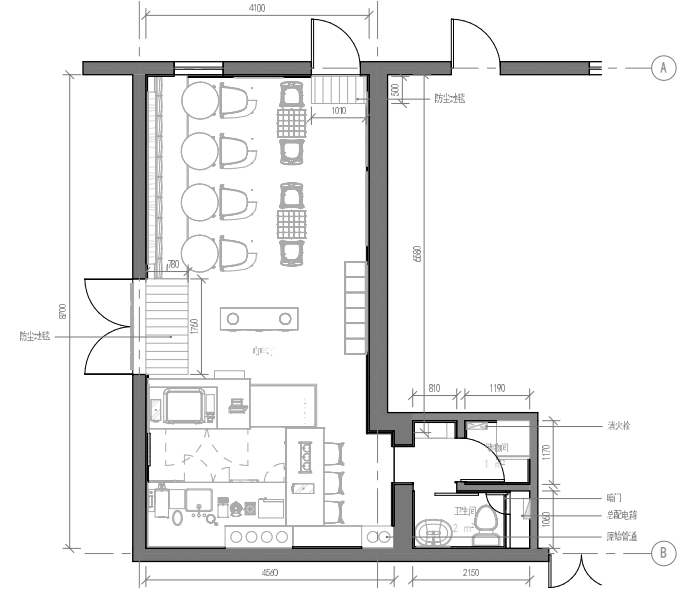

上海 SHANGHAI

面积 AREA: 190 SQ.M.

Skytex办公室 SKYTEX OFFICE

上海SHANGHAI

面积AREA: 470 SQ.M.

星巴克太古里 STARBUCKS TAIKOO LI
北京 BEIJING

星巴克嘉里中心 STARBUCKS KERRY CENTER
北京 BEIJING

CURVES健身房明园店 CURVES FITNESS MINGYUAN

上海SHANGHAI

面积AREA: 330 SQ.M.

原木咖啡 YUANMU CAFE
 太原 TAIYUAN
 面积 AREA: 50 SQ.M.

STEPS IN COFFEE PRODUCTION
 咖啡生长及制作流程

星巴克新天地 STARBUCKS XINTIANDI
上海 SHANGHAI

绿地兰何视光 LENS HOME OPTOMETRY- GREENLAND
上海 SHANGHAI

美国文化中心别墅 AMERICAN CULTURE CENTER
上海 SHANGHAI