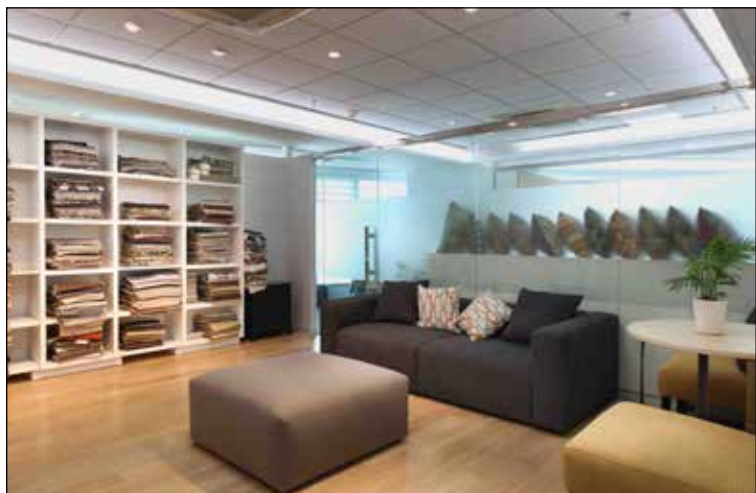

Richloom办公室 RICHLOOM OFFICE

上海SHANGHAI

面积AREA: 700 SQ.M.