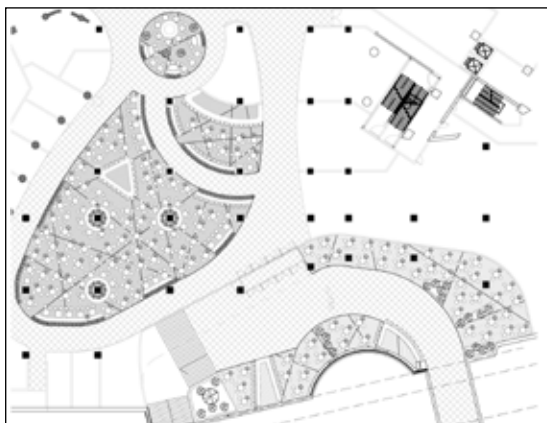

上海 SHANGHAI

面积 AREA: 190 SQ.M.

Skytex办公室 SKYTEX OFFICE

上海SHANGHAI

面积AREA: 470 SQ.M.

星巴克太古里 STARBUCKS TAIKOO LI
北京 BEIJING

星巴克嘉里中心 STARBUCKS KERRY CENTER
北京 BEIJING

CURVES健身房明园店 CURVES FITNESS MINGYUAN

上海SHANGHAI

面积AREA: 330 SQ.M.

原木咖啡 YUANMU CAFE
 太原 TAIYUAN
 面积 AREA: 50 SQ.M.

STEPS IN COFFEE PRODUCTION
 咖啡生长及制作流程

星巴克新天地 STARBUCKS XINTIANDI
上海 SHANGHAI

绿地兰何视光 LENS HOME OPTOMETRY- GREENLAND
上海 SHANGHAI

美国文化中心别墅 AMERICAN CULTURE CENTER
上海 SHANGHAI

玛纳斯酒庄 HOHHOT MALL

内蒙古 INNER MONGOLIA

JANUARY 2014

杰瑞设计工作室

玛纳斯酒庄 MANASI WINERY

新疆 XINJIANG

JANUARY 2014

杰瑞设计工作室