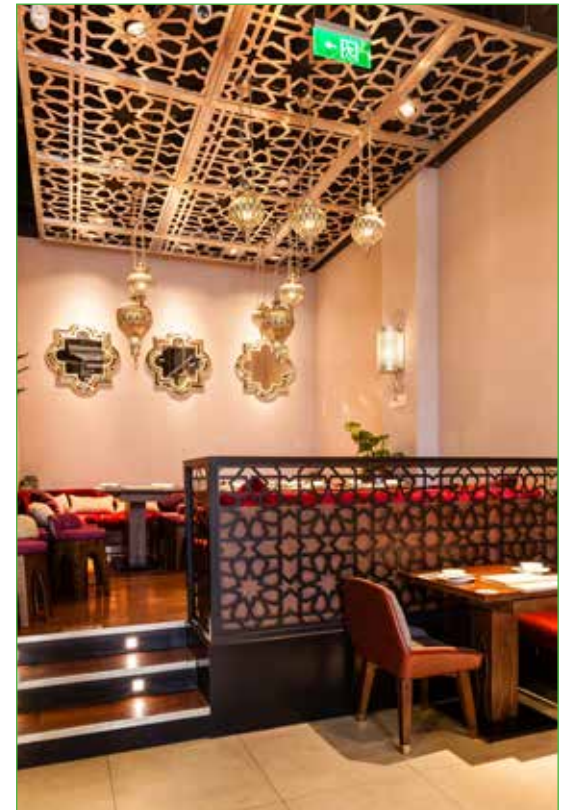

耶里夏丽餐厅 YELIXIALI RESTAURANT

苏州SUZHOU

面积AREA: 550 SQ.M.