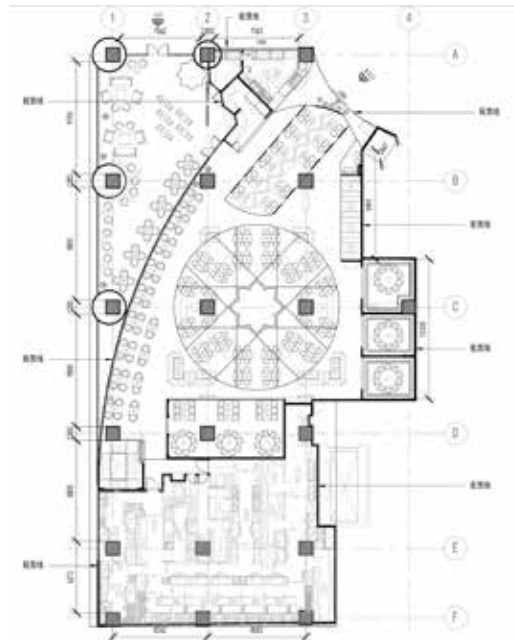

PORTFOLIO

项目目录

星巴克成都 STARBUCKS CHENGDU

成都 CHENGDU

面积 AREA: 500 SQ.M.

原麦山丘 WITH WHEAT

北京 BEIJING

面积 AREA: 130 SQ.M.

基础
面包原材料
BASIC INGREDIENTS

盐

水

面粉

酵母

耶里夏丽餐厅 YELIXIALI RESTAURANT

上海 SHANGHAI

面积 AREA: 1040 SQ.M.

经纬样板房 JINGWEI SHOWFLAT
上海SHANGHAI

兰纳咖啡 LANNA COFFEE

上海 SHANGHAI

面积 AREA: 25 SQ.M.

上海左家宅住宅 ZUOJIAZHAI RESIDENCES
上海 SHANGHAI

CURVES健身房旗舰店 CURVES FITNESS FLAGSHIP

上海SHANGHAI

面积AREA: 330 SQ.M.