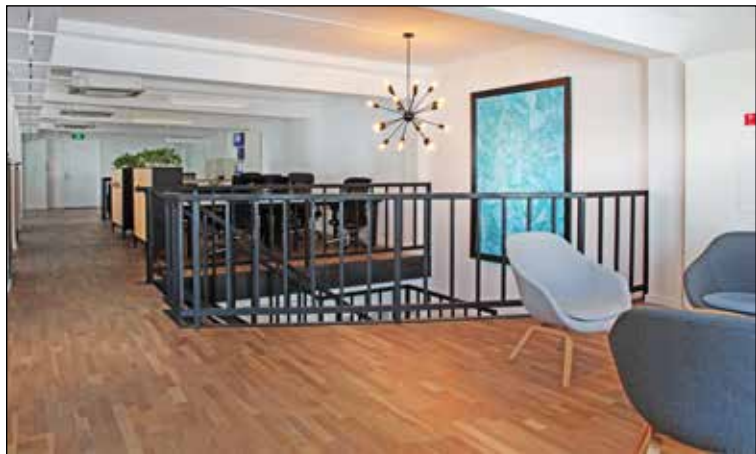

EZ-mat办公室 EZ-MAT OFFICE

上海SHANGHAI

面积AREA: 450 SQ.M.