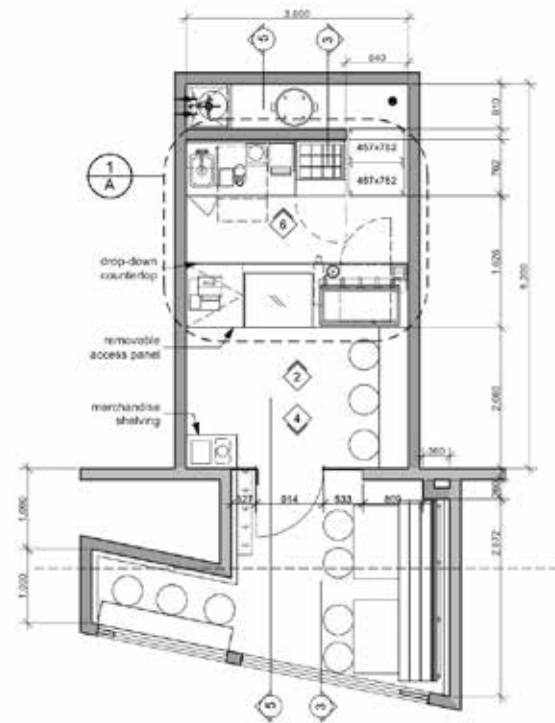

PORTFOLIO

项目目录

星巴克成都 STARBUCKS CHENGDU

成都 CHENGDU

面积 AREA: 500 SQ.M.

原麦山丘 WITH WHEAT

北京 BEIJING

面积 AREA: 130 SQ.M.

经纬样板房 JINGWEI SHOWFLAT
上海SHANGHAI

兰纳咖啡 LANNA COFFEE

上海 SHANGHAI

面积 AREA: 25 SQ.M.

上海左家宅住宅 ZUOJIAZHAI RESIDENCES
上海 SHANGHAI

CURVES健身房旗舰店 CURVES FITNESS FLAGSHIP

上海SHANGHAI

面积AREA: 330 SQ.M.