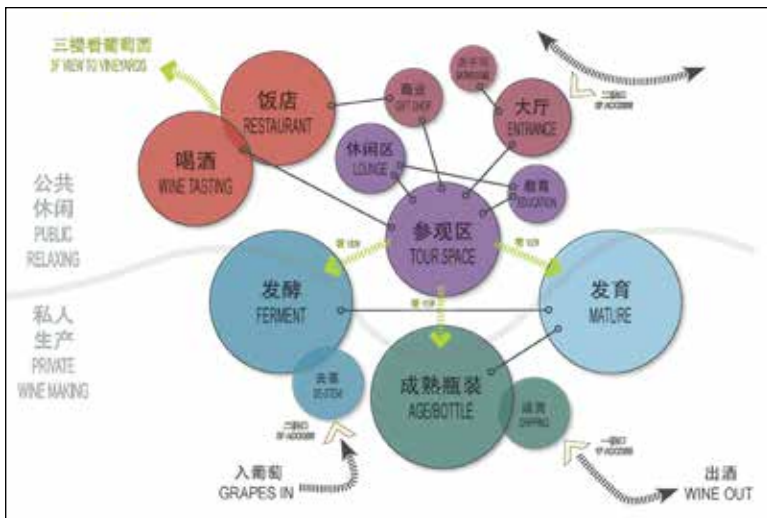

上海 SHANGHAI

面积 AREA: 190 SQ.M.

Skytex办公室 SKYTEX OFFICE

上海SHANGHAI

面积AREA: 470 SQ.M.

星巴克太古里 STARBUCKS TAIKOO LI
北京 BEIJING

星巴克嘉里中心 STARBUCKS KERRY CENTER
北京 BEIJING

CURVES健身房明园店 CURVES FITNESS MINGYUAN

上海SHANGHAI

面积AREA: 330 SQ.M.

原木咖啡 YUANMU CAFE
 太原 TAIYUAN
 面积 AREA: 50 SQ.M.

STEPS IN COFFEE PRODUCTION
 咖啡生长及制作流程

星巴克新天地 STARBUCKS XINTIANDI
上海 SHANGHAI

绿地兰何视光 LENS HOME OPTOMETRY- GREENLAND
上海 SHANGHAI

美国文化中心别墅 AMERICAN CULTURE CENTER
上海 SHANGHAI

玛纳斯酒庄 HOHHOT MALL

内蒙古 INNER MONGOLIA

JANUARY 2014

杰瑞设计工作室

玛纳斯酒庄 MANASI WINERY

新疆 XINJIANG

JANUARY 2014

杰瑞设计工作室

中国金融信息大厦 CFC OFFICE BUILDING

上海 SHANGHAI

OCTOBER 2009

杰疆设计工作室

天津陆家嘴商务酒店酒店 TIANJIN LUJIAZUI BUSINESS HOTEL

天津陆家嘴总平面图TIANJIN LUJIAZUI MASTERPLAN

阳台透视
Balcony Perspective

柱廊透视
Arcade Perspective