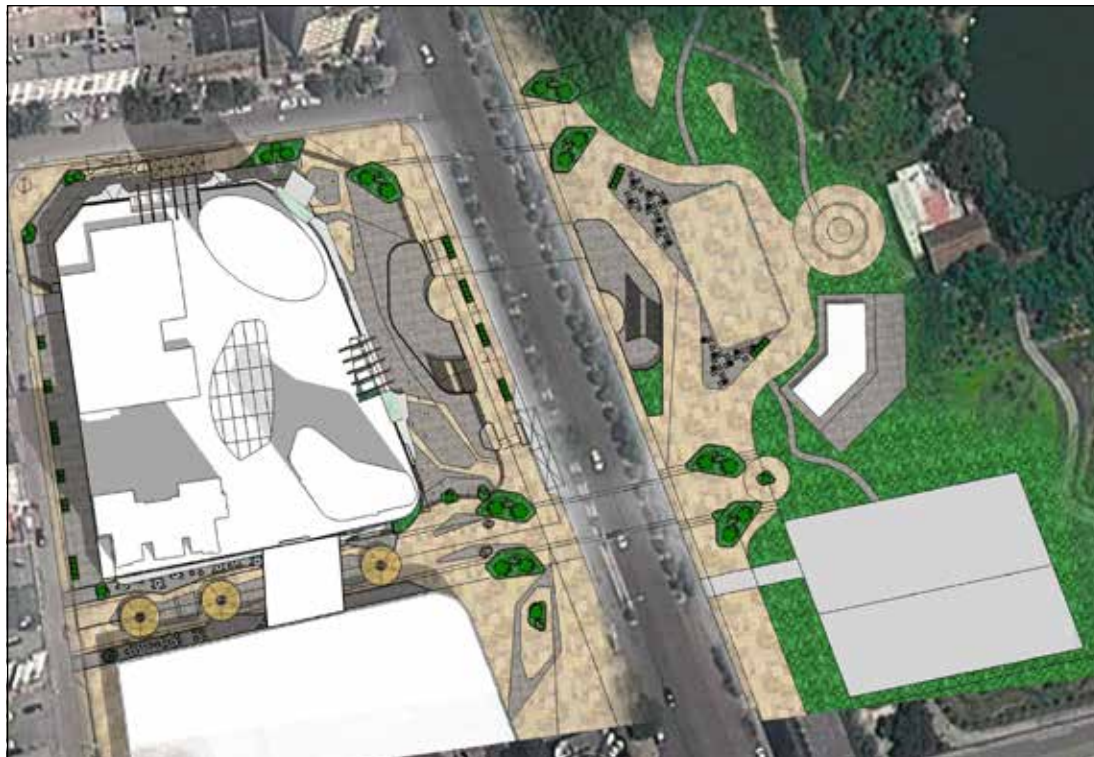

上海SHANGHAI

面积AREA: 330 SQ.M.

原木咖啡 YUANMU CAFE
 太原 TAIYUAN
 面积 AREA: 50 SQ.M.

STEPS IN COFFEE PRODUCTION
 咖啡生长及制作流程

星巴克新天地 STARBUCKS XINTIANDI
上海 SHANGHAI

绿地兰何视光 LENS HOME OPTOMETRY- GREENLAND
上海 SHANGHAI

美国文化中心别墅 AMERICAN CULTURE CENTER
上海 SHANGHAI