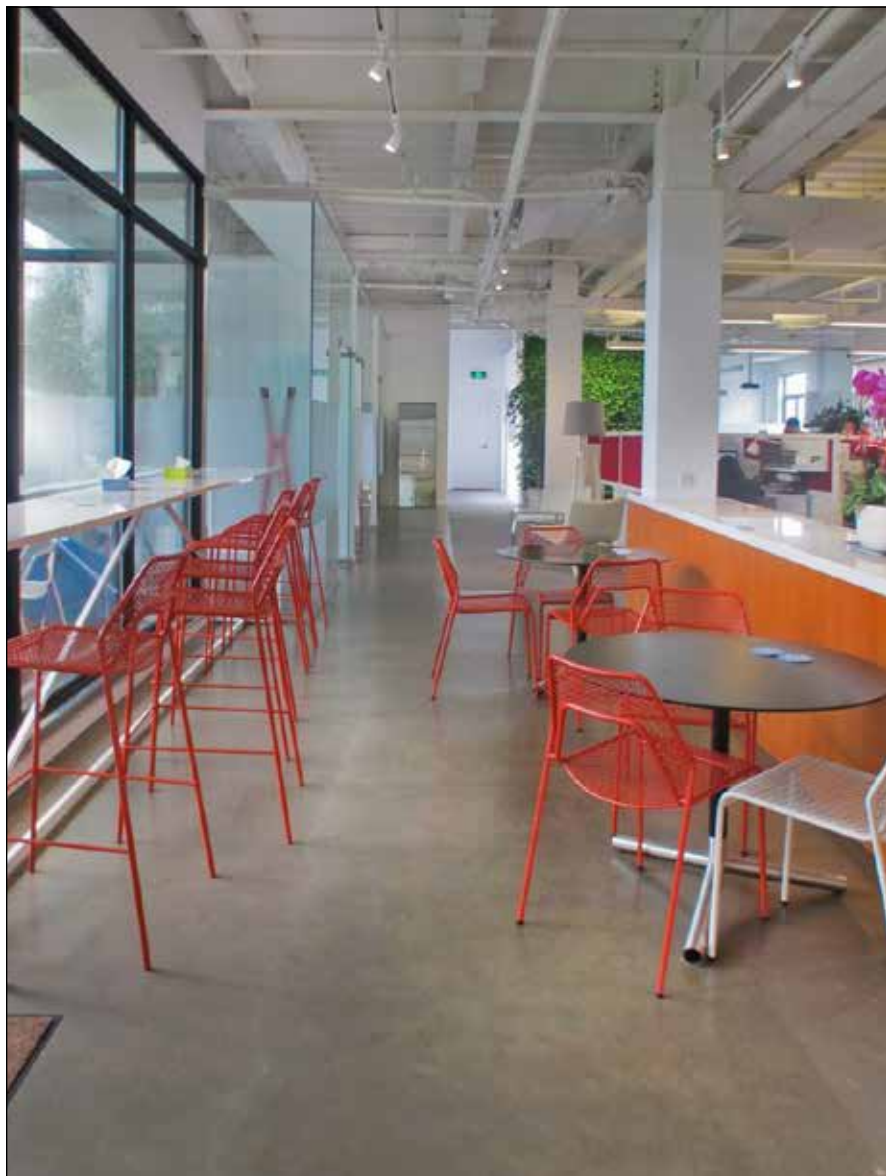

蓝点办公室 BLU DOT OFFICE

上海SHANGHAI

面积AREA: 310 SQ.M.