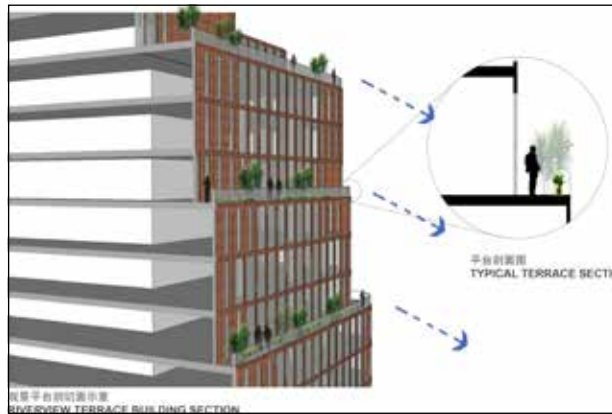

上海SHANGHAI

面积AREA: 330 SQ.M.

原木咖啡 YUANMU CAFE
 太原 TAIYUAN
 面积 AREA: 50 SQ.M.

STEPS IN COFFEE PRODUCTION
 咖啡生长及制作流程

星巴克新天地 STARBUCKS XINTIANDI
上海 SHANGHAI

绿地兰何视光 LENS HOME OPTOMETRY- GREENLAND
上海 SHANGHAI

美国文化中心别墅 AMERICAN CULTURE CENTER
上海 SHANGHAI

玛纳斯酒庄 HOHHOT MALL

内蒙古 INNER MONGOLIA

JANUARY 2014

杰瑞设计工作室

玛纳斯酒庄 MANASI WINERY

新疆 XINJIANG

JANUARY 2014

杰瑞设计工作室

中国金融信息大厦 CFC OFFICE BUILDING

上海 SHANGHAI

OCTOBER 2009

杰疆设计工作室

天津陆家嘴商务酒店酒店 TIANJIN LUJIAZUI BUSINESS HOTEL

天津陆家嘴总平面图TIANJIN LUJIAZUI MASTERPLAN

阳台透视
Balcony Perspective

柱廊透视
Arcade Perspective